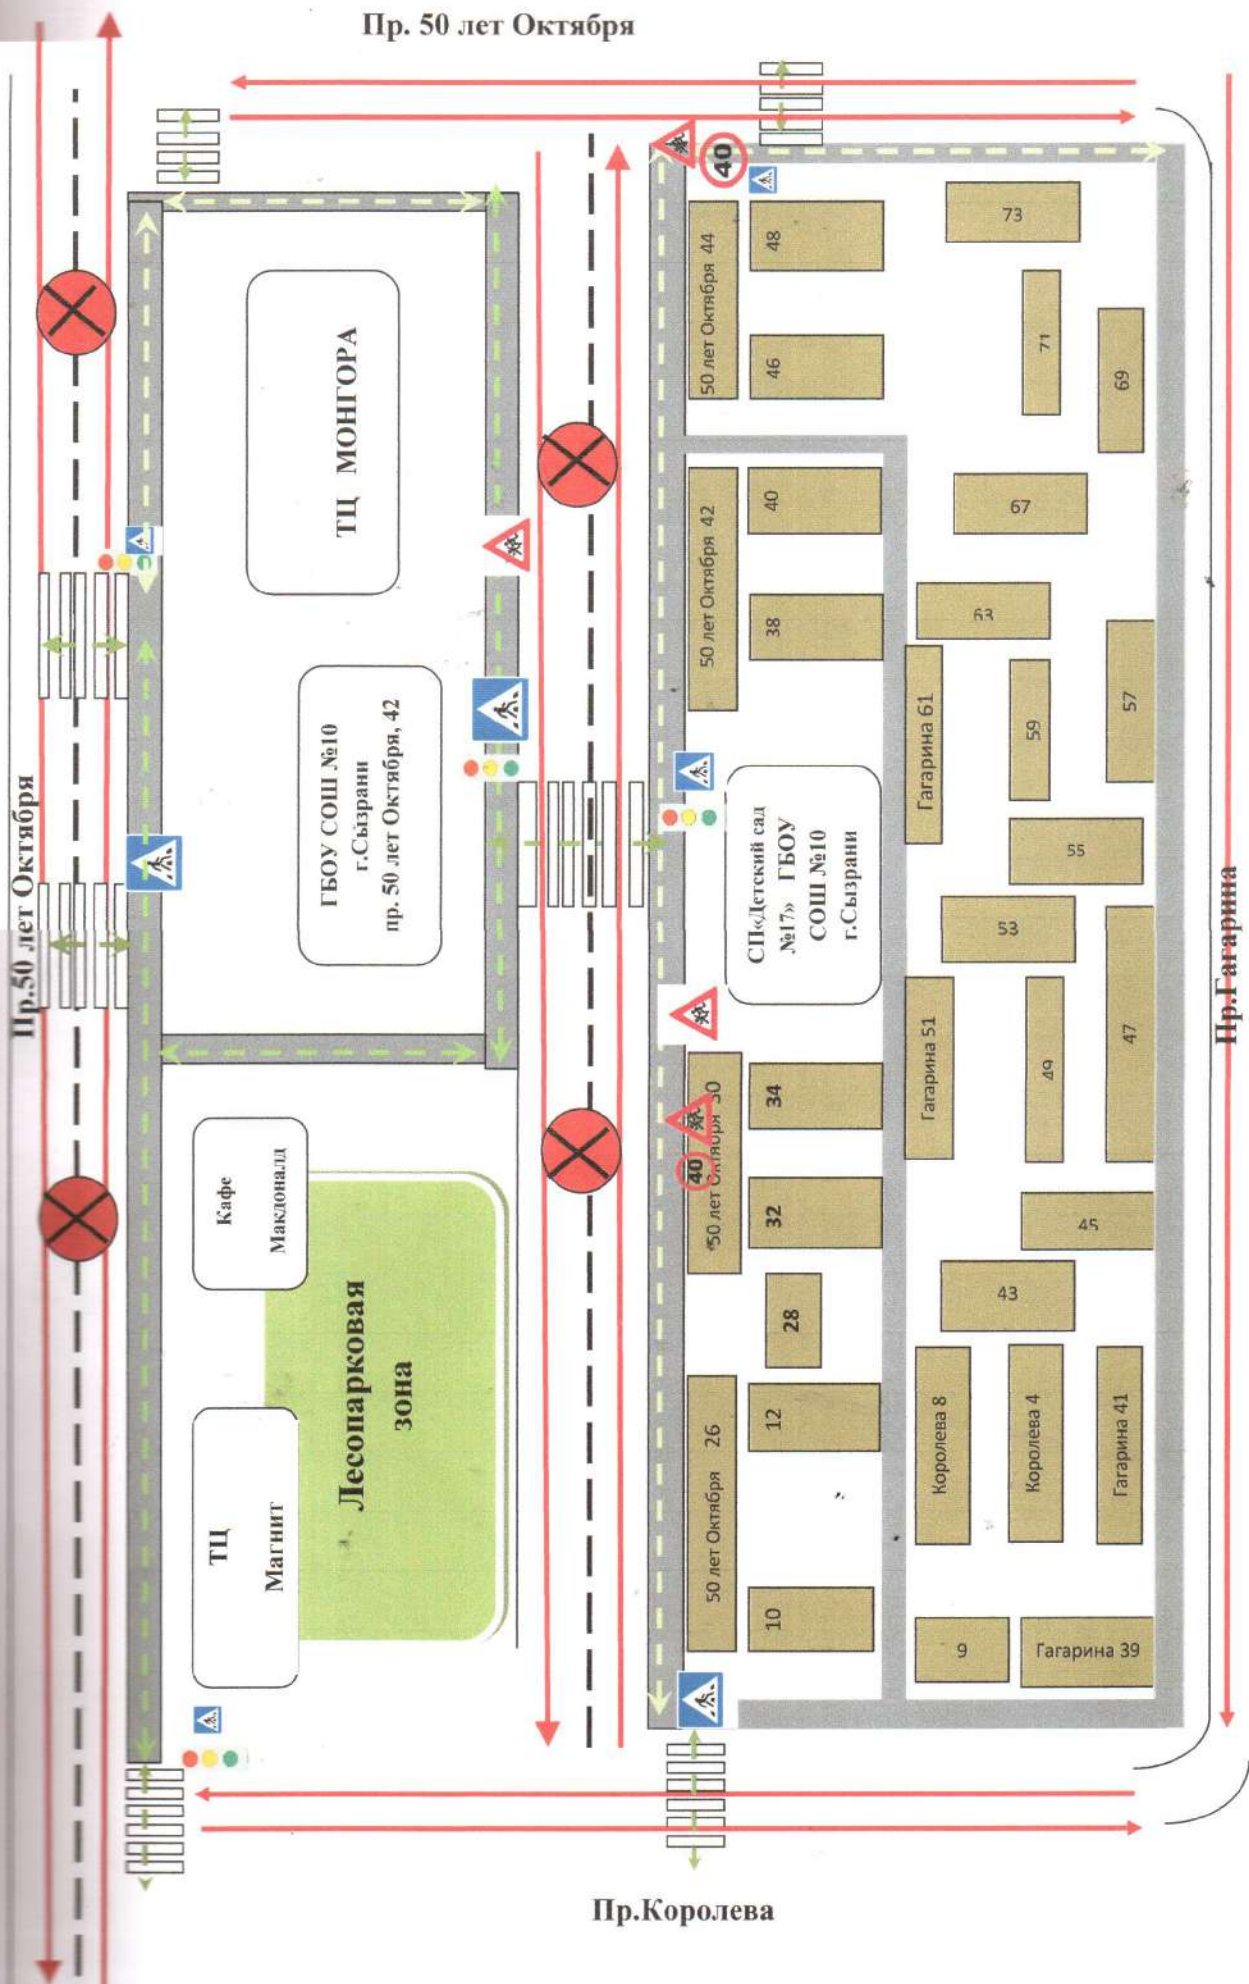

пути движения транспортных средств и обучающихся

- проезжая часть
- тротуар
- движение транспортных средств
- движение обучающихся ГБОУ СОШ №10 г.Сызрани
- Место, где запрещен переход проезжей части