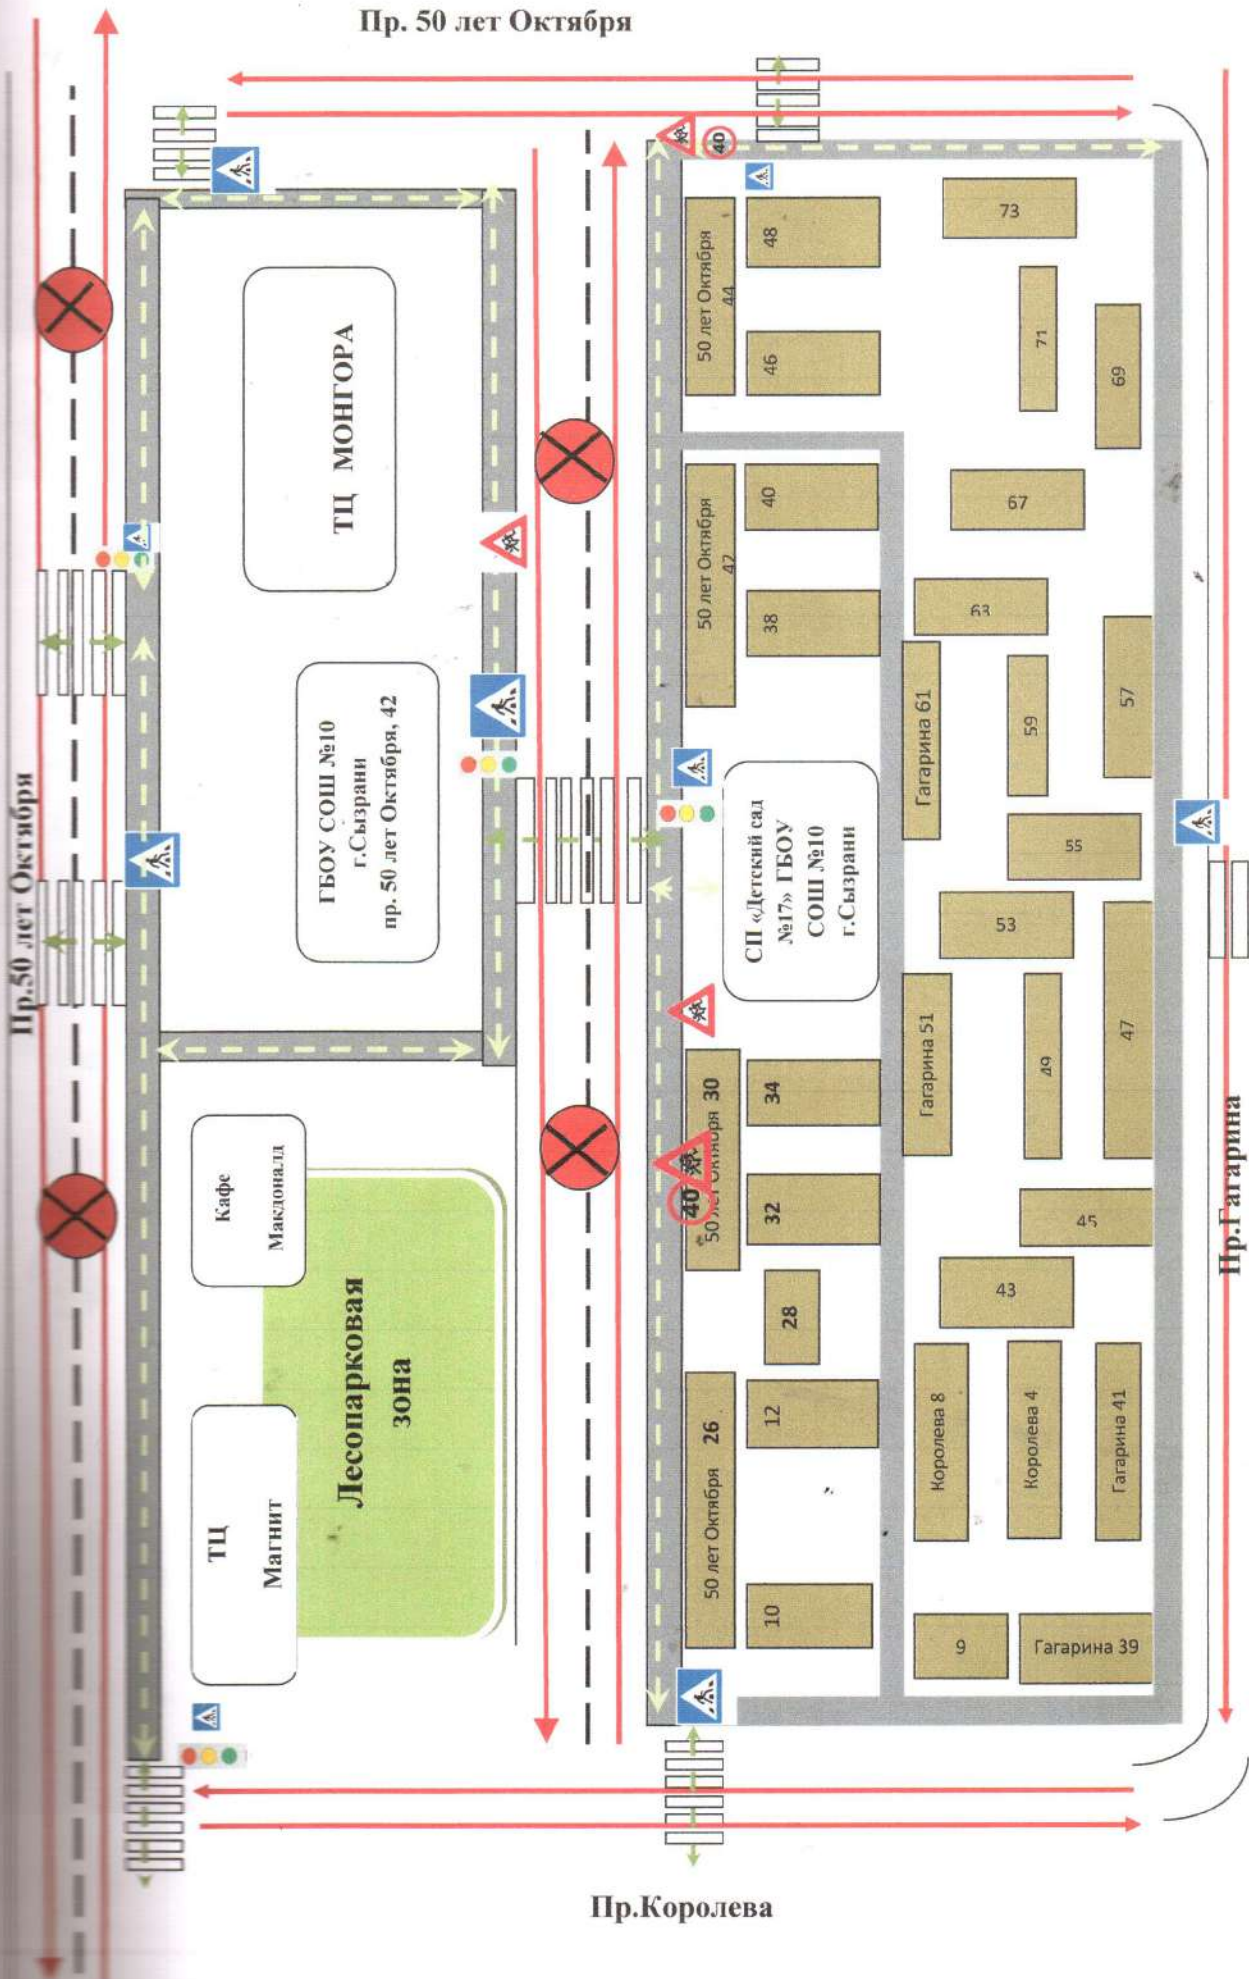

Пр. 50 лет Октября

Пр. Гагарина

Пр. Королева

-  - место, где запрещен переход проезжей части
-  - проезжая часть
-  - жилые дома
-  - тротуар
-  - движение транспортных средств
-  - движение обучающихся ГБОУ СОШ №10 г.Сызрани от остановок маршрутных транспортных средств и мест парковки
-  - искусственная неровность
-  - место парковки
-  - ограждение ОУ
-  - пешеходное ограждение

Пр. Гагарина

Движение обучающихся ГБОУ СОШ №10 г.Сызрани

- тротуар
- движение транспортных средств

- проезжая часть
- жилые дома

Пр. Королева

1.4. Пути движения транспортных средств к местам разгрузки/погрузки

и рекомендуемые пути передвижения детей по территории ГБОУ СОШ № 10 г.Сызрани

Пр. 50 лет Октября

Пр. Королева

Пр. Гагарина

Движение воспитанников СП ГБОУ СОШ №10 г. Сызрани
Место, где запрещен переход проезжей части