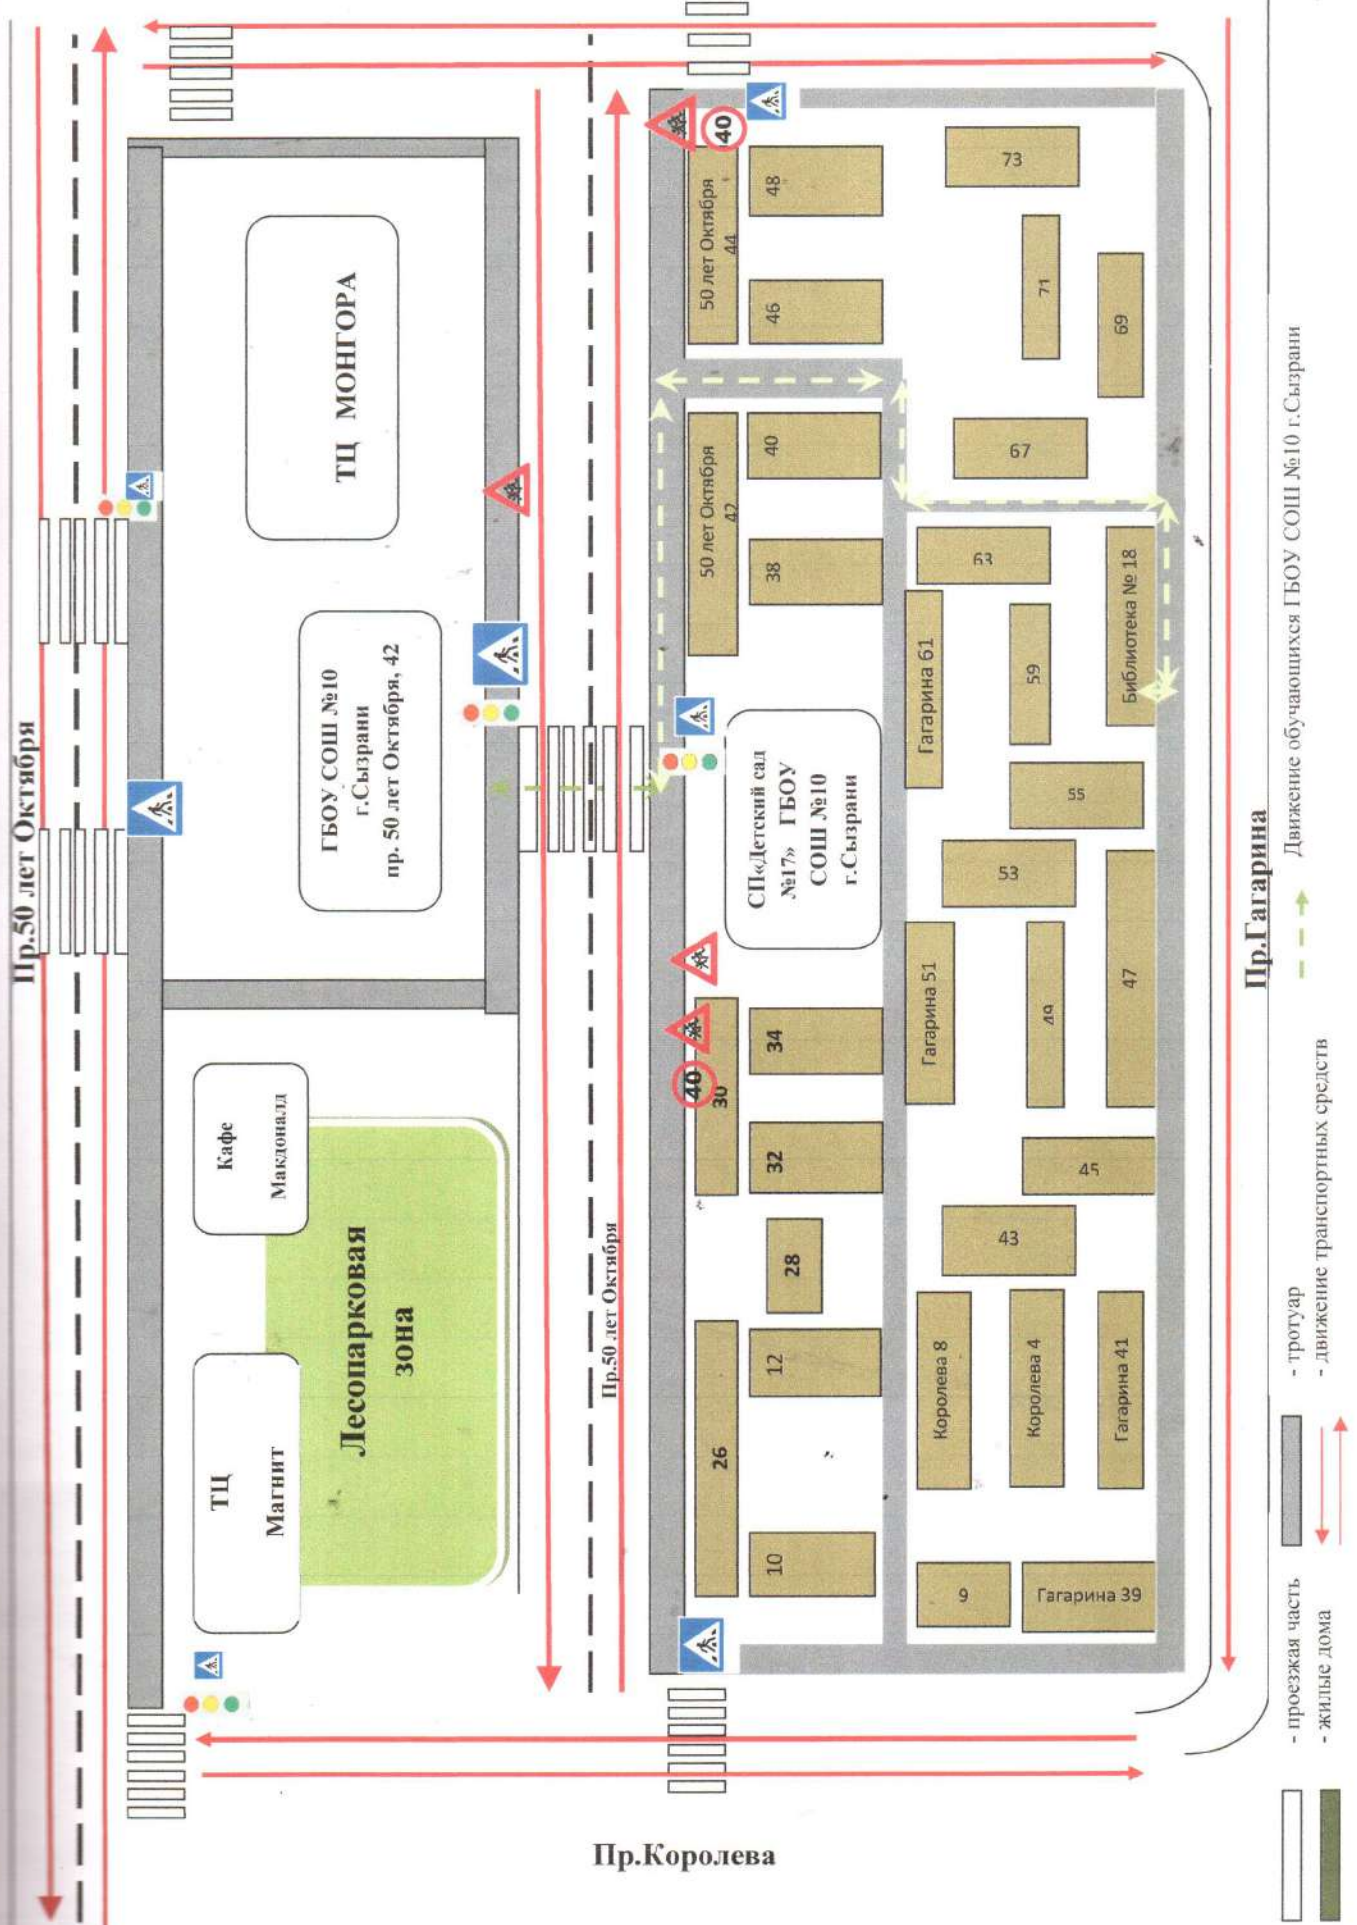

- проезжая часть
- тротуар
- движение транспортных средств
- движение обучающихся ГБОУ СОШ №10 г.Сызрани
- Место, где запрещен переход проезжей части

И выездки детей (обучающихся) ГБОУ СОШ №10 г.Сызрани

Пр. 50 лет Октября

Пр. Гагарина

Пр. Королева

-  - место, где запрещен переход проезжей части
-  - проезжая часть
-  - жилые дома
-  - тротуар
-  - движение транспортных средств
-  - движение обучающихся ГБОУ СОШ №10 г.Сызрани от остановок маршрутных транспортных средств и мест парковки
-  - искусственная неровность
-  - место парковки
-  - ограждение ОУ
-  - пешеходное ограждение